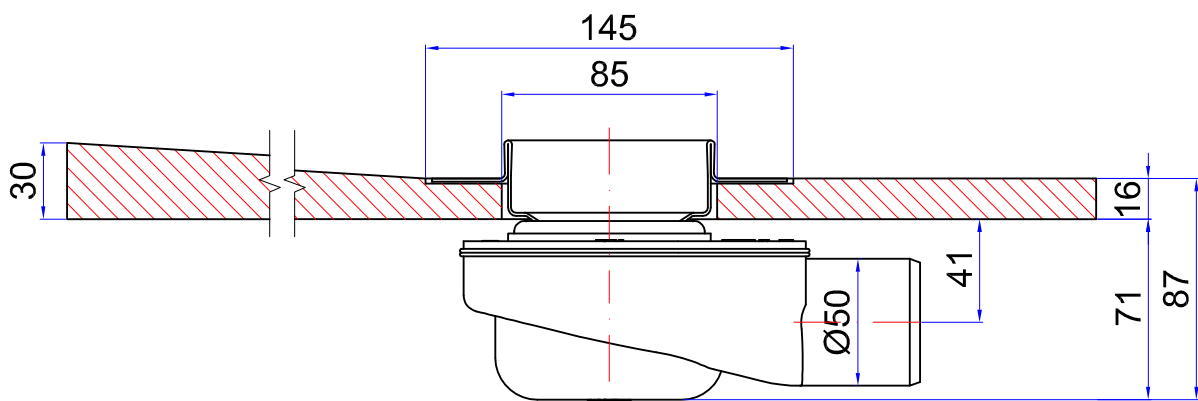

Piatto doccia OneWay 20/30/40 mm + Siphone Drop 50

Piatto doccia OneWay 20/30/40 mm + Siphone Drop 35

Piatto doccia OneWay 20/30/40 mm + Siphone Verticale