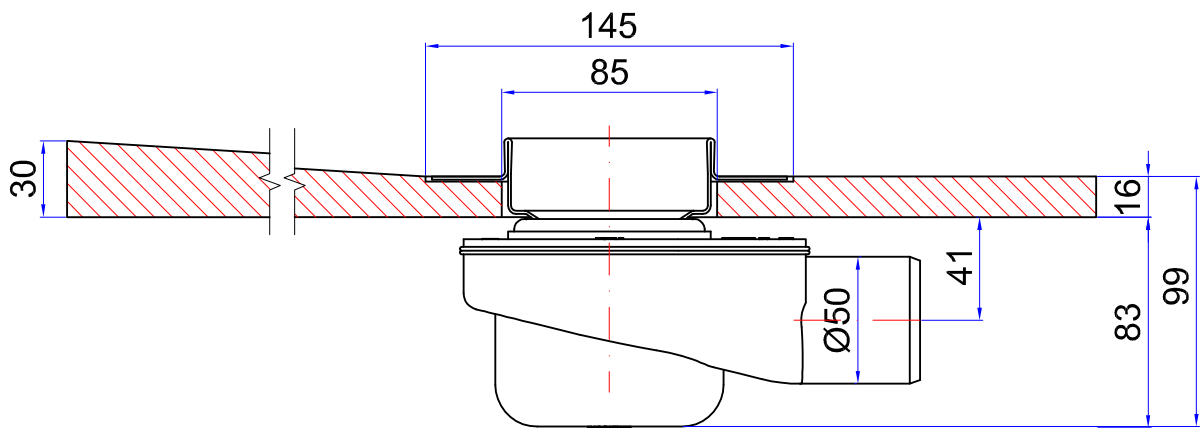

Piatto doccia OneWay 20/30/40 mm + Siphone Drop 50

Piatto doccia OneWay 20/30/40 mm + Siphone Drop 35

Piatto doccia OneWay 20/30/40 mm + Siphone Verticale