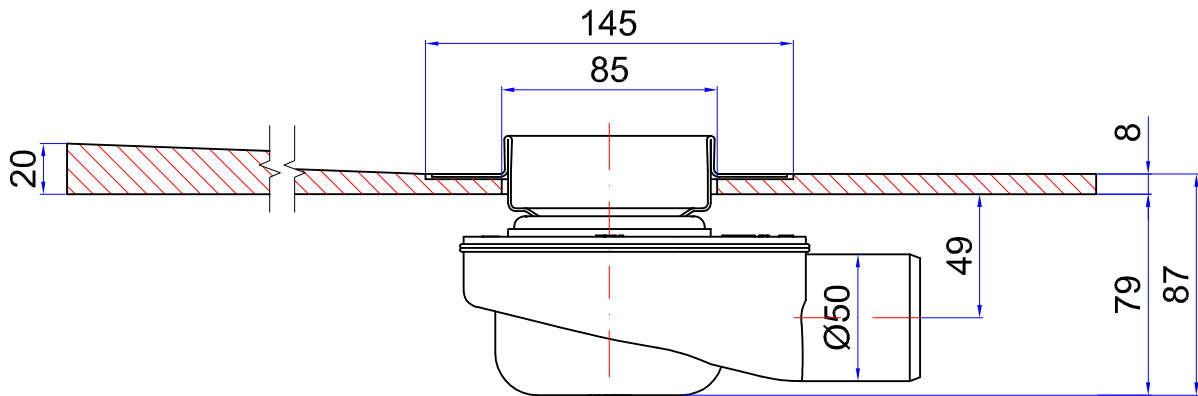

Piatto doccia OneWay 20/30/40 mm + Siphone Drop 50

Piatto doccia OneWay 20/30/40 mm + Siphone Drop 35

Piatto doccia OneWay 20/30/40 mm + Siphone Verticale