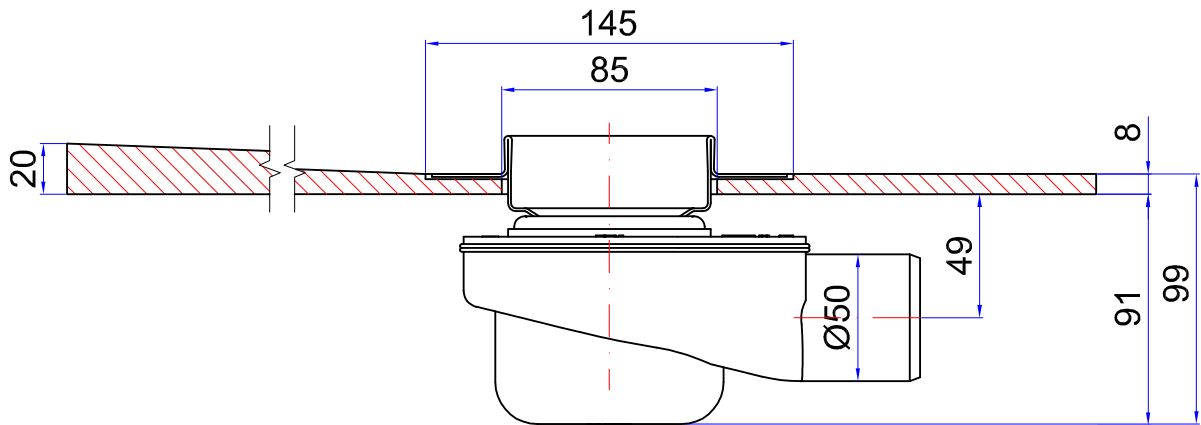

Piatto doccia OneWay 20/30/40 mm + Siphone Drop 50

Piatto doccia OneWay 20/30/40 mm + Siphone Drop 35

Piatto doccia OneWay 20/30/40 mm + Siphone Verticale