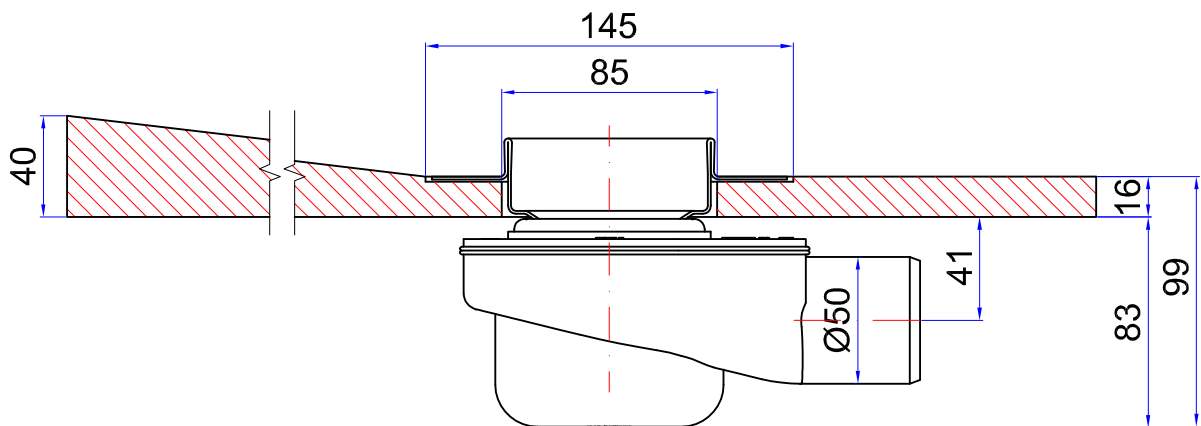

Piatto doccia OneWay 20/30/40 mm + Siphone Drop 50

Piatto doccia OneWay 20/30/40 mm + Siphone Drop 35

Piatto doccia OneWay 20/30/40 mm + Siphone Verticale