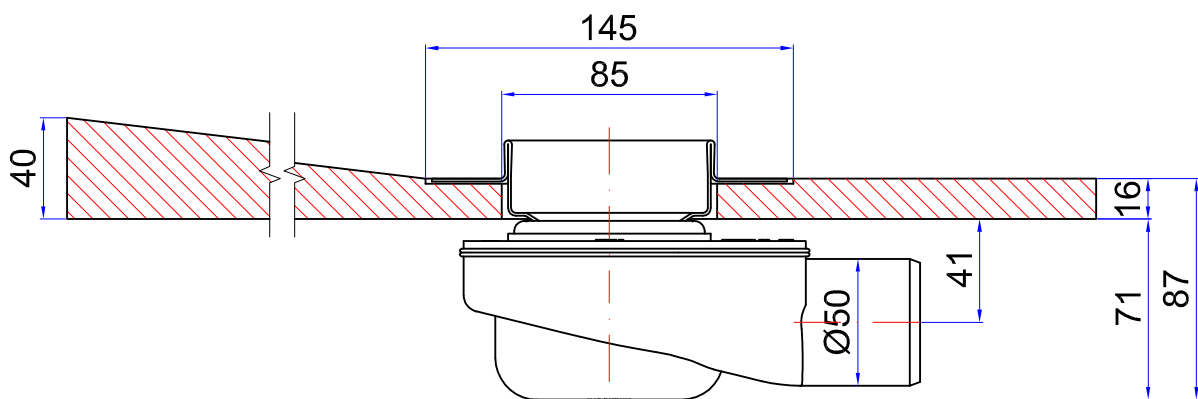

Piatto doccia OneWay 20/30/40 mm + Siphone Drop 50

Piatto doccia OneWay 20/30/40 mm + Siphone Drop 35

Piatto doccia OneWay 20/30/40 mm + Siphone Verticale