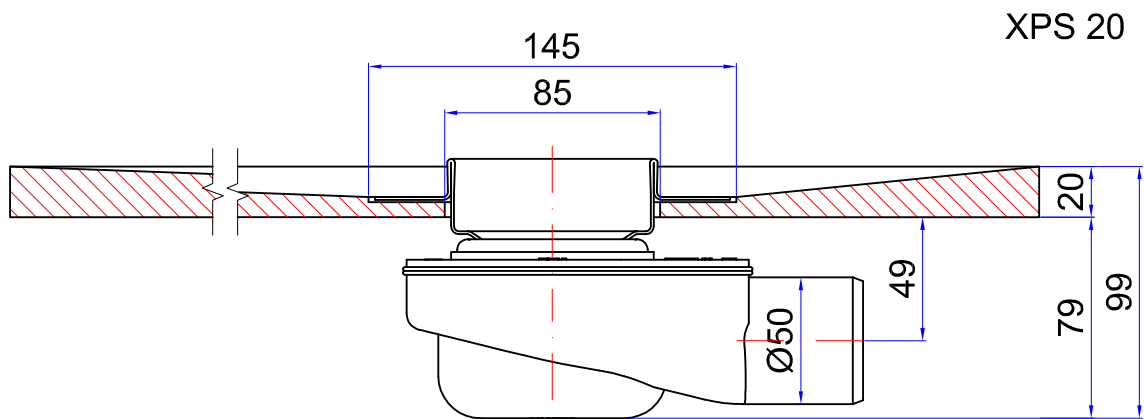

Piatto doccia piastrellabile 20/28/35 mm + Siphone Drop 50

Piatto doccia piastrellabile 20/28/35 mm + Siphone Drop 35

# Piatto doccia piastrellabile 20/28/35 mm + Siphone Verticale