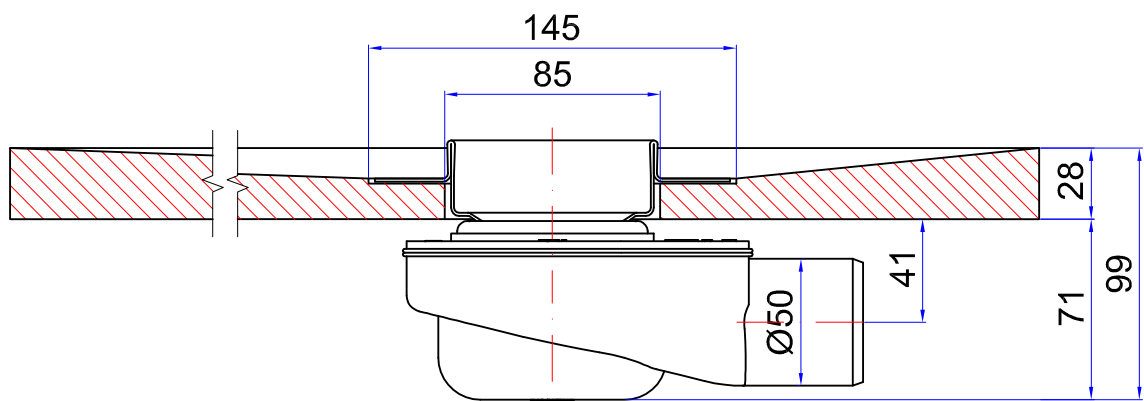

Piatto doccia piastrellabile 20/28/35 mm + Siphone Drop 50

Piatto doccia piastrellabile 20/28/35 mm + Siphone Drop 35

# Piatto doccia piastrellabile 20/28/35 mm + Siphone Verticale