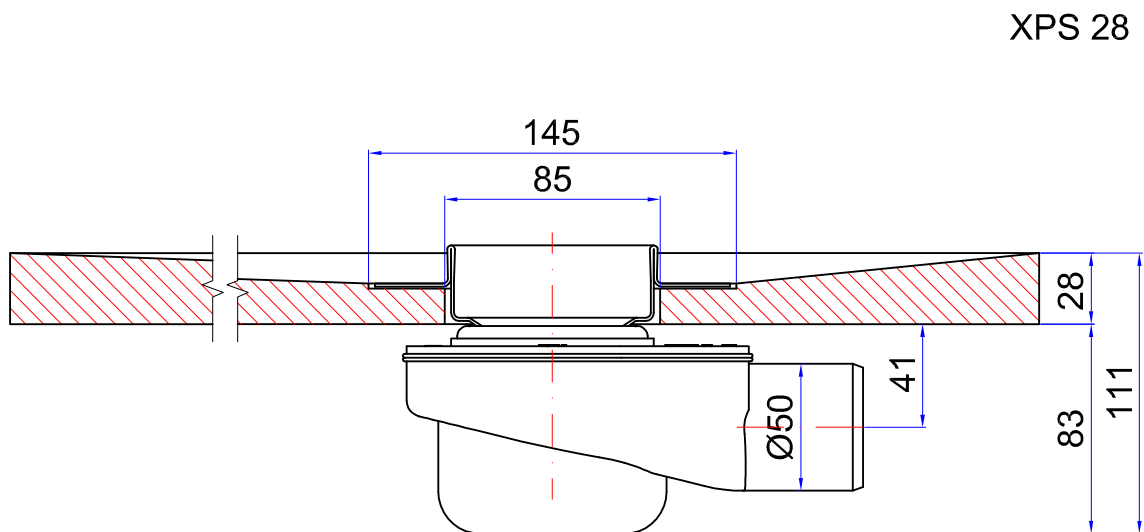

Piatto doccia piastrellabile 20/28/35 mm + Siphone Drop 50

Piatto doccia piastrellabile 20/28/35 mm + Siphone Drop 35

# Piatto doccia piastrellabile 20/28/35 mm + Siphone Verticale