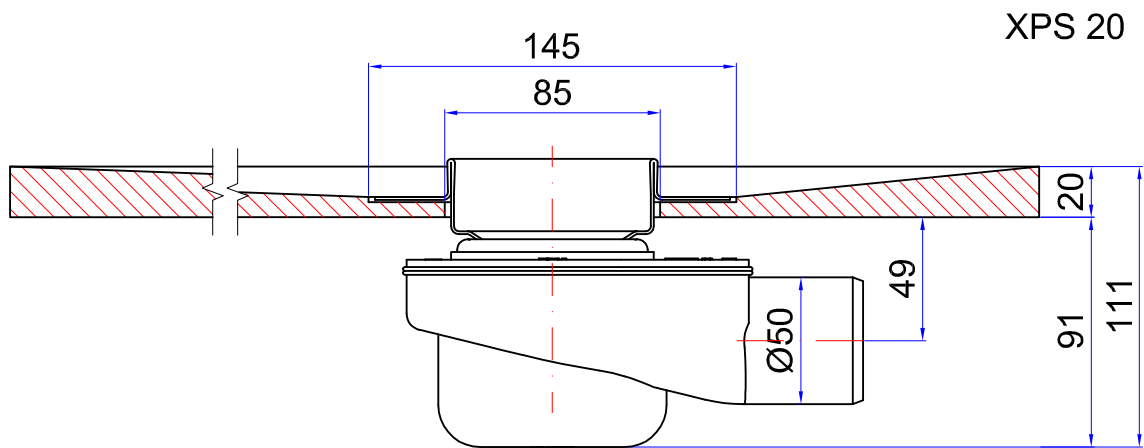

Piatto doccia piastrellabile 20/28/35 mm + Siphone Drop 50

Piatto doccia piastrellabile 20/28/35 mm + Siphone Drop 35

# Piatto doccia piastrellabile 20/28/35 mm + Siphone Verticale