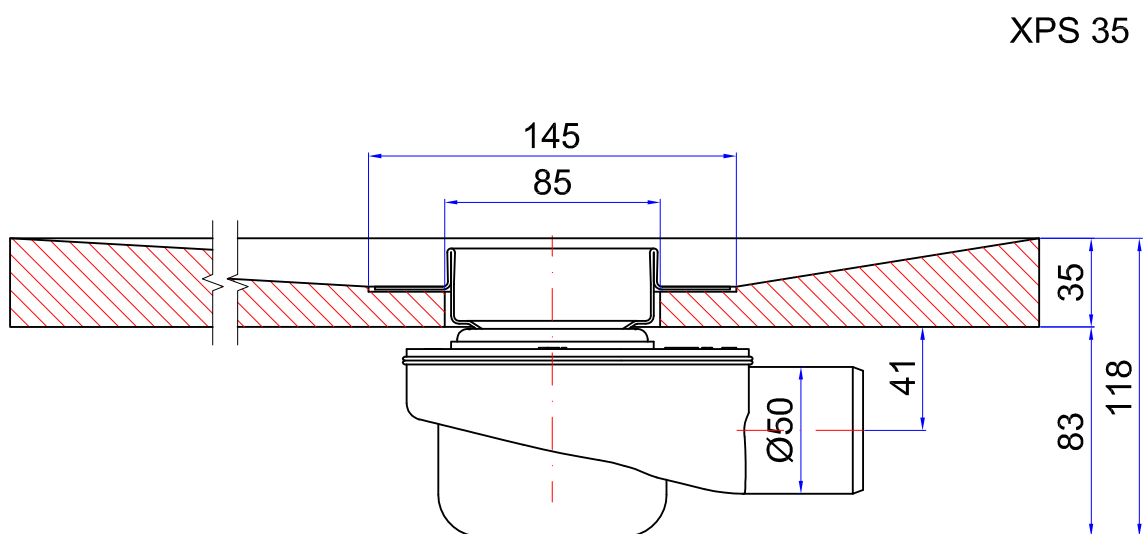

Piatto doccia piastrellabile 20/28/35 mm + Siphone Drop 50

Piatto doccia piastrellabile 20/28/35 mm + Siphone Drop 35

# Piatto doccia piastrellabile 20/28/35 mm + Siphone Verticale