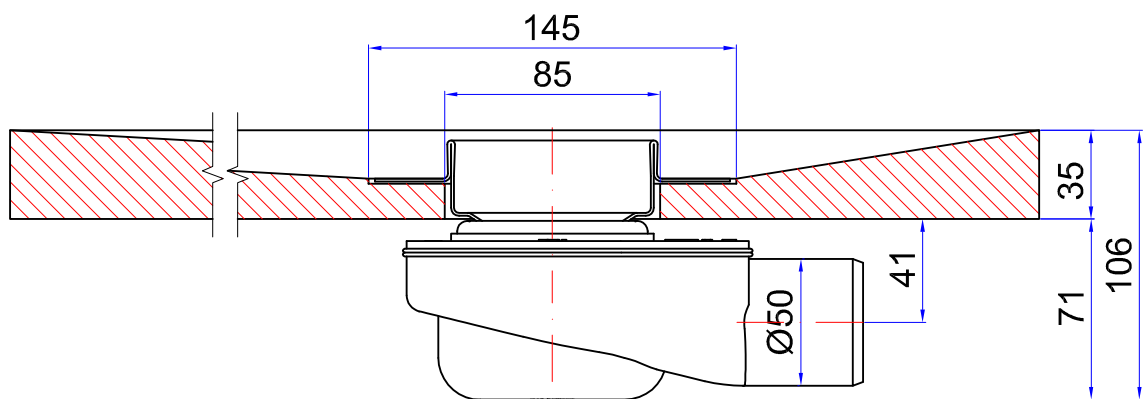

Piatto doccia piastrellabile 20/28/35 mm + Siphone Drop 50

Piatto doccia piastrellabile 20/28/35 mm + Siphone Drop 35

# Piatto doccia piastrellabile 20/28/35 mm + Siphone Verticale