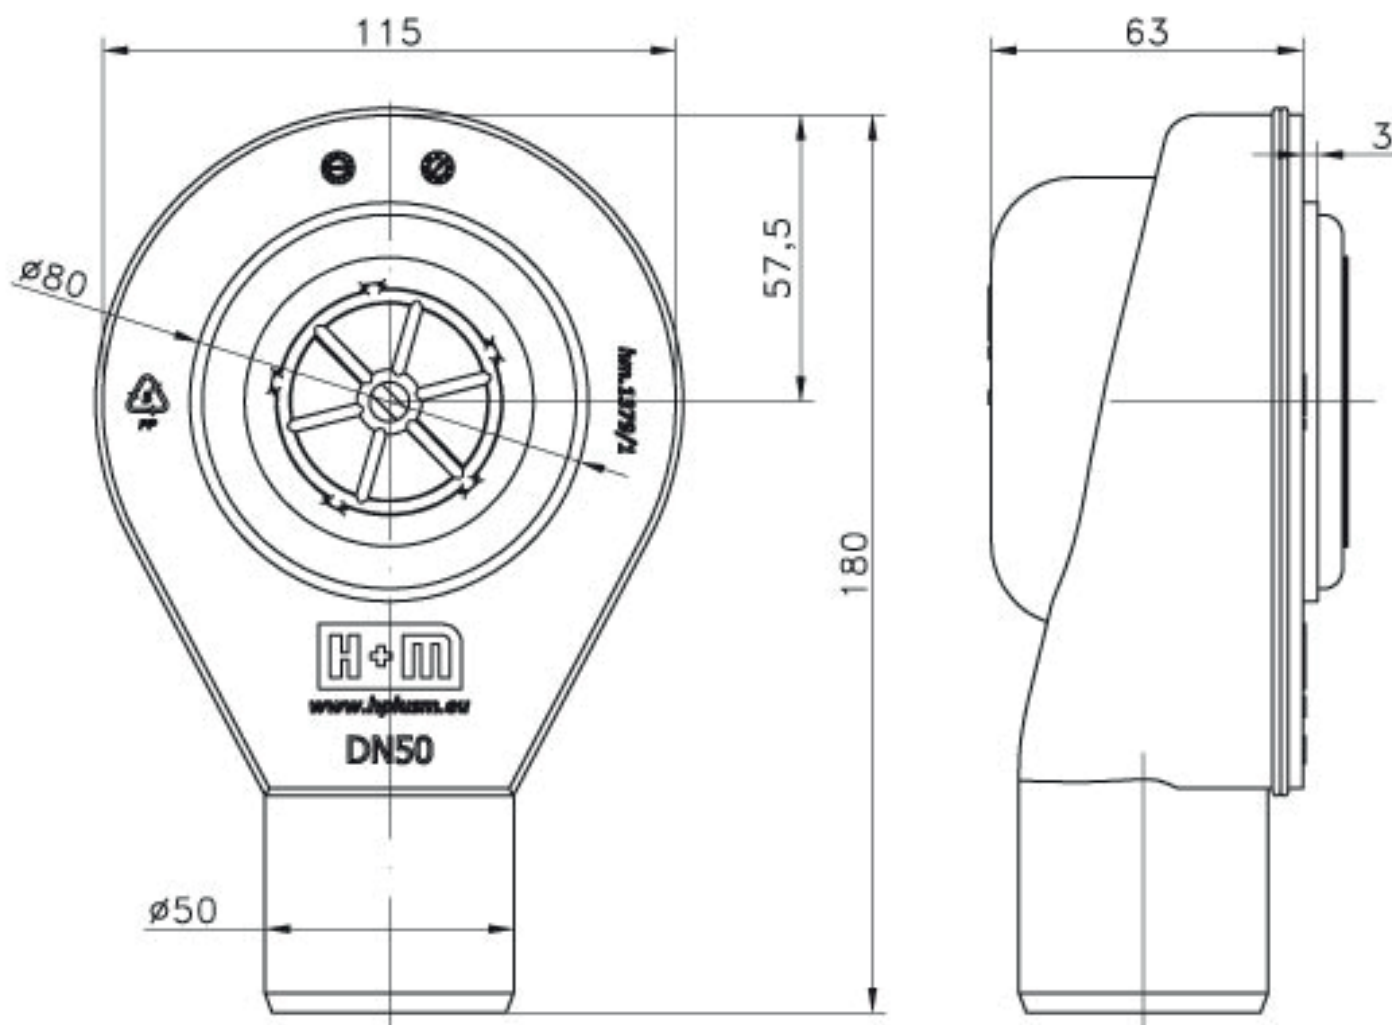

DROP 35

www.docciamoderna.it

info@docciamoderna.it

MACERATA (MC) VIA VELLUTI 17 CAP 62100

Vendite e consigli tecnici • Per informazioni su ordini e consegne

• Parteneriato con aziende: 0733 193 1527

 **DocciaModerna**