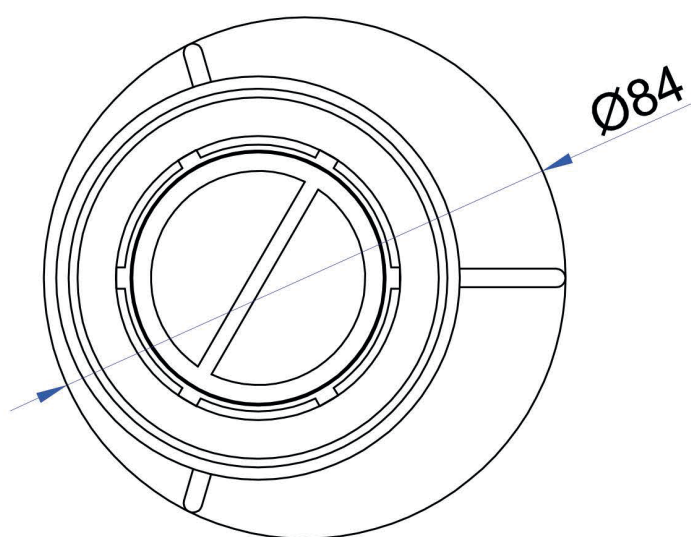

VERTICALE

www.docciamoderna.it

info@docciamoderna.it

MACERATA (MC) VIA VELLUTI 17 CAP 62100

Vendite e consigli tecnici • Per informazioni su ordini e consegne

• Parteneriato con aziende: 0733 193 1527

 **DocciaModerna**