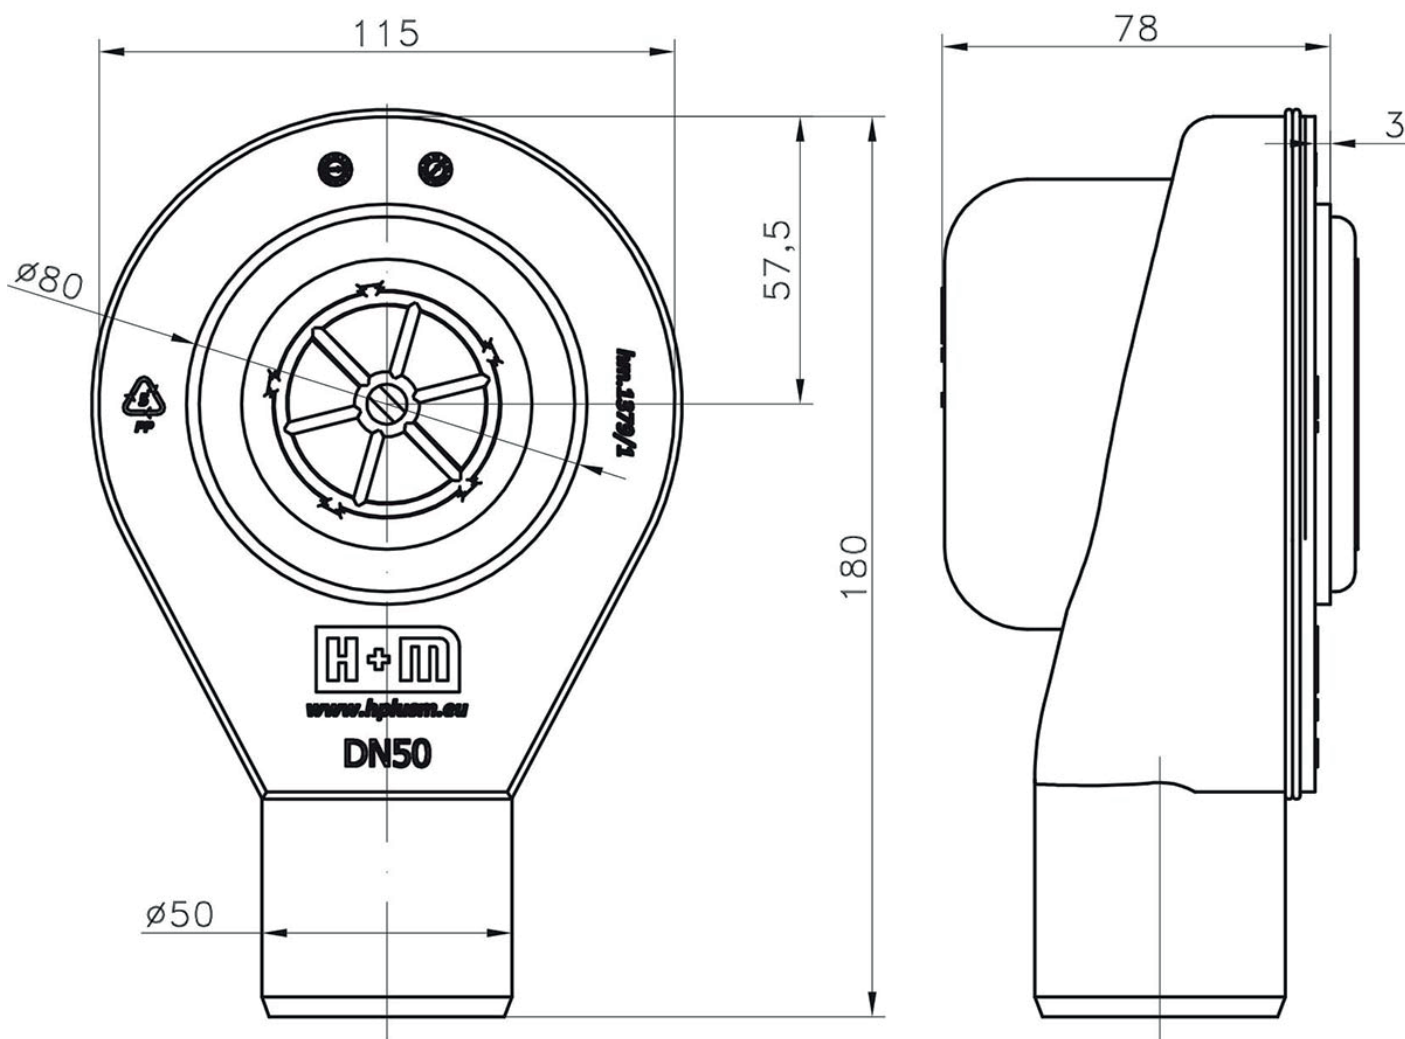

DROP 50

www.docciamoderna.it

info@docciamoderna.it

MACERATA (MC) VIA VELLUTI 17 CAP 62100

Vendite e consigli tecnici • Per informazioni su ordini e consegne

• Parteneriato con aziende: 0733 193 1527

DocciaModerna