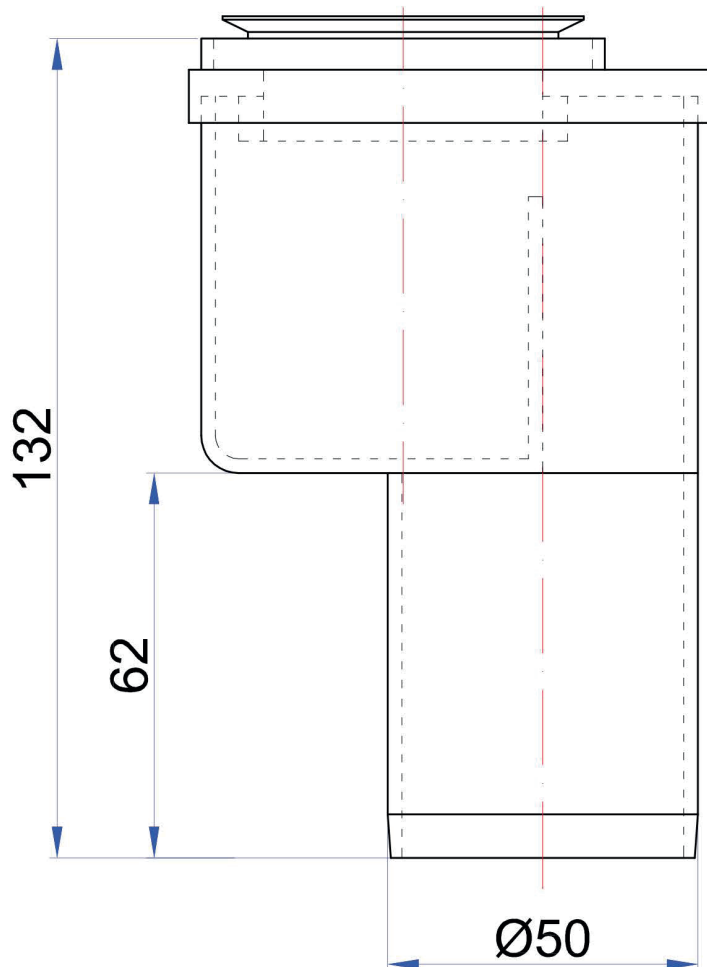

VERTICALE

www.docciamoderna.it

info@docciamoderna.it

MACERATA (MC) VIA VELLUTI 17 CAP 62100

Vendite e consigli tecnici • Per informazioni su ordini e consegne

• Parteneriato con aziende: 0733 193 1527

DocciaModerna